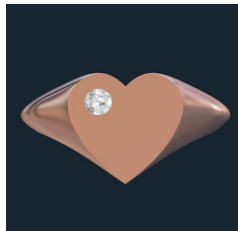

Forme du plateau ****exemples page 2**

- Ovale
- Coussin
- Octogonale
- Ronde
- Personnalisée

Métal

- Argent
- Or jaune
- Or blanc
- Or rouge

Type de gravure sur le plateau ****exemples page 2**

Ebauche avec logiciel de joaillerie et finition manuelle

Demandez un devis personnalisé pour votre projet

Marc Grangier / Artisan bijoutier 4.0. à Villars-sur-Glâne / 079 708 38 76 / info@mg-creation.ch

Exemples de forme du plateau

Ovale

Coussin

Octogonale

Ronde

Personnalisée (presque n'importe quelle forme)

Exemples de type de gravure

Ebauche sur logiciel
de joaillerie et
 finition manuelle

Taille douce
Gravure peu profonde
Comme un dessin au crayon
100% manuelle

En creux
A cacher (miroir)
Inverse de la taille en
volume
100% manuelle